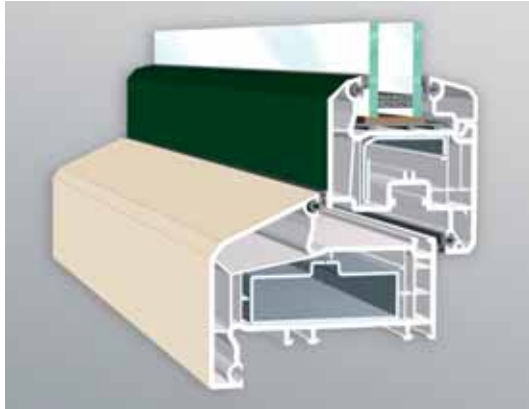

TOPLINE NL

Verschillende modellen

Afhankelijk van de stijl die uw voorkeur heeft, kunt u bij VEKA kiezen tussen een aantal modellen: TOPLINE NL of TOPLINE AD.

TOPLINE AD heeft een modern, afgeschuind profiel, wat hen uitermate geschikt maakt voor woningen met een eigentijdse bouwstijl.

De speciaal gevormde staalversterkingen maken deze kozijnprofielen extra stevig en stabiel. Het verdiepte kozijnsysteem van TOPLINE NL maakt het mogelijk om naar binnen en naar buiten draaiende ramen en deuren toe te passen met behoud van de dieptewerking. Bovendien zijn de kozijnen geschikt voor dik glas. TOPLINE NL is speciaal voor de Nederlandse markt ontwikkeld, rekening houdend met de eisen uit het Bouwbesluit.

Nog meer moois van VEKA: rolluiken en (schuif)deuren

VEKA levert niet alleen kozijnprofielen, maar ook profielen voor rolluiken, luiken, schuif- en hef/schuifdeuren. Rolluiken van VEKA zorgen voor een hoge warmtedemping waardoor u nóg meer bespaart op de stookkosten. In de zomer zorgen ze ervoor dat het binnen aangenaam koel blijft. En, zeker zo belangrijk, rolluiken werken inbraakvertragend. De gebruiksvriendelijke deuren van VEKA zijn gemaakt van verhoogd slagvaste, weerbestendige grondstoffen. Ze vormen één fraai geheel met de kozijnprofielen, hebben een hoge isolatiewaarde en zijn voorzien van extra staalversterkingen. Uiteraard sluiten de deuren perfect en zijn ze leverbaar in vele modellen en kleuren. Rolluiken en deuren van VEKA zijn net als de kozijnprofielen duurzaam en onderhoudsarm.

In vakkundige handen