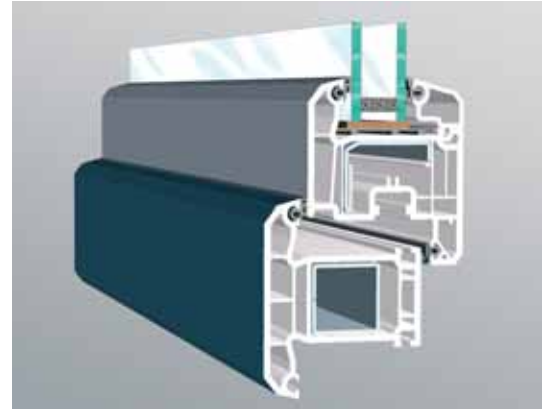

TOPLINE AD

Verschillende modellen

Afhankelijk van de stijl die uw voorkeur heeft, kunt u bij VEKA kiezen tussen een aantal modellen: TOPLINE NL of TOPLINE AD.

TOPLINE AD heeft een modern, afgeschuind profiel, wat hen uitermate geschikt maakt voor woningen met een eigentijdse bouwstijl.

De speciaal gevormde staalversterkingen maken deze kozijnprofielen extra stevig en stabiel. Het verdiepte kozijnsysteem van TOPLINE NL maakt het mogelijk om naar binnen en naar buiten draaiende ramen en deuren toe te passen met behoud van de dieptewerking. Bovendien zijn de kozijnen geschikt voor dik glas. TOPLINE NL is speciaal voor de Nederlandse markt ontwikkeld, rekening houdend met de eisen uit het Bouwbesluit.

Nog meer moois van VEKA: rolluiken en (schuif)deuren

VEKA levert niet alleen kozijnprofielen, maar ook profielen voor rolluiken, luiken, schuif- en hef/schuifdeuren. Rolluiken van VEKA zorgen voor een hoge warmtedemping waardoor u nóg meer bespaart op de stookkosten. In de zomer zorgen ze ervoor dat het binnen aangenaam koel blijft. En, zeker zo belangrijk, rolluiken werken inbraakvertragend. De gebruiksvriendelijke deuren van VEKA zijn gemaakt van verhoogd slagvaste, weerbestendige grondstoffen. Ze vormen één fraai geheel met de kozijnprofielen, hebben een hoge isolatiewaarde en zijn voorzien van extra staalversterkingen. Uiteraard sluiten de deuren perfect en zijn ze leverbaar in vele modellen en kleuren. Rolluiken en deuren van VEKA zijn net als de kozijnprofielen duurzaam en onderhoudsarm.